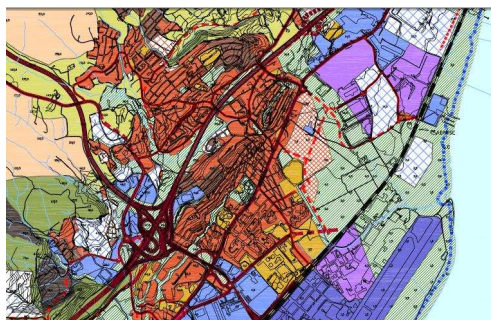

Câmara e Junta ignoram problemas das Areias

A CDU em diversas ocasiões e em reuniões públicas dos órgãos autárquicos bate-se pela implementação do estudo de mobilidade, onde se inclui a resolução do problema da falta de carreiras rodoviárias que integrem as Areias na rede de acessibilidades da freguesia.

Eleitos da CDU voltaram a propor novos estacionamento para o Bom Sucesso

Como resposta à indiferença da Câmara Municipal, a CDU, em 2007, desencadeou um abaixo-assinado por melhores acessibilidades e estacionamento, onde contou com a assinatura de 1.200 cidadãos do bairro do Bom Sucesso. A habitual indiferença da gestão PS, à frente nos destinos da Junta e da Câmara, levou os eleitos da CDU a proporem na última reunião da Assembleia da Freguesia a aquisição ou expropriação, de áreas como o "pátio do Silvino" ou o terreno das antigas "festas dos transmontanos" ou ainda o estudo para a construção de auto-silos.

Revisão do PDM

A proposta PS para a revisão do PDM no concelho de Vila Franca de Xira não apresenta soluções para os graves problemas da freguesia de Alverca e agrava as condições existentes com novas propostas de urbanização para a Quinta do Cochão e Alto de Arcena. Em termos de equipamentos públicos e sociais, há investimento dependente dos loteamentos previstos, não havendo a previsão da execução do Parque de Feiras, Exposições e Lazer prometido.

Nota-se e critica-se também a falta de discussão na elaboração desta proposta PS de revisão do PDM, onde não se envolveu correctamente a população, partidos políticos e associações cívicas da freguesia.

Escola sem condições

No final do ano lectivo transacto, por decisão do executivo PS, é comunicada em Assembleia geral de Pais e Encarregados de Educação da EB n.º2 e JI n.º4 de Alverca a transferência provisória dos alunos, docentes e não docentes para a ex-escola Secundária Infante Dom Pedro, tendo como objectivo o início de obras de melhoramentos da actual, a conhecida Escola do "Campo da Bola".

No entanto, no início do ano lectivo, rapidamente, pais, professores, auxiliares de educação e as crianças são surpreendidos com anomalias relacionadas com as condições de higiene e segurança, com acessos inacabados, com WC's sem meios essenciais e inadaptados, com prejudiciais desarmonias de iluminação, entre outras não conformidades que continuam por resolver. Assim, a CDU exorta a Câmara a construir um diálogo frontal e permanente, no sentido de envolver a comunidade educativa em tomadas de decisão, a iniciar as obras da escola de origem e a finalizar as obras de benfeitoria na ex-escola Infante D. Pedro.

JUNTA-TE A NÓS

Ficha para contacto

Se pretende colaborar com a CDU, preencha os seguintes dados, os quais nos permitirão contactar consigo.

NOME _____
MORADA _____
CÓDIGO POSTAL _____
TELEFONE _____ E-MAIL _____

**Dirija-se ao Centro de Trabalho do PCP de Alverca ou
Recorte e envie para:** CDU - Vila Franca de Xira

Rua Serpa Pinto, 79 2600-263 Vila Franca de Xira